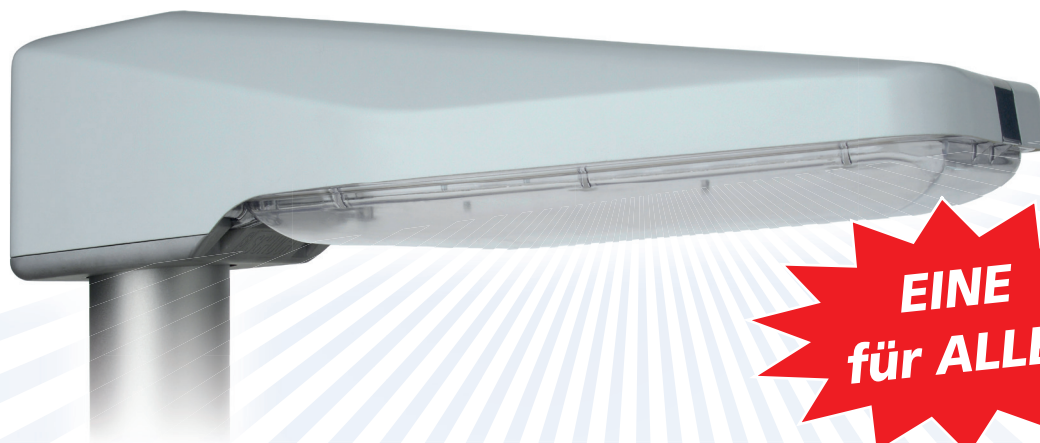

# Neu: FILOS Vario

## Die universelle LED-Außenleuchte mit variabel einstellbarem Lichtstrom

Unübersichtliche Typenvielfalt?  
Unsicherheit bei der Auswahl?  
Unzufriedenheit mit dem Ergebnis?  
...Schnee von gestern!

Mit der FILOS Vario,  
mit variabel einstellbarem Lichtstrom,  
haben Sie jetzt immer die „richtige“  
Leuchte zur Hand.

### Unschlagbare Vorteile:

1. Eine einzige Type ersetzt konventionelle Leuchten von 80/125 W HME bis 50/70 W HST
2. Einfache Einstellung des Lichtstroms auf Werte zwischen 2.500 und 5.000 lm, werkzeuglos vor Ort jederzeit änderbar
3. Hohe Systemlebensdauer von 100.000 Std. (L80), Stoßspannungsfestigkeit 10 kV
4. Schnelle, problemlose Montage durch integrierte Universal-Mastbefestigung (Mastansatz Ø 42/60 mm mit Neigungsverstellung bis -15°, Mastaufsatz Ø 60/76 mm). Keine zusätzlichen Mastflansche oder Adapterstücke erforderlich!
5. Wirtschaftliche Lagerhaltung
6. Höchst attraktives Preis-/Leistungsverhältnis